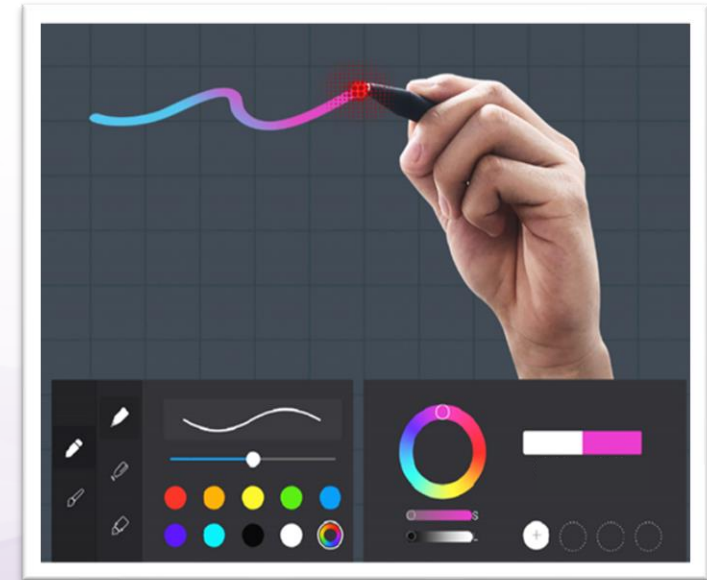

Display Interactiv Capacitiv xTouch 75"

Datorita faptului ca display-urile interactive Capacitiv xTouch cu diagonala de 75" beneficiaza de ecran anti-reflexie standard MOHS 7, placa de baza Hisilican 3751 V810/811, sistem de operare Android 4G +32G, hotspot dual frequency si porturi USB 3.0, tot ce au nevoie profesorii si elevii pentru a desfasura ore de curs online este deja integrat in display.

- ✓ Nivel ridicat de acuratete
- ✓ Viteza impresionanta de raspuns
- ✓ Recunoastea fina gesturilor
- ✓ Detectarea doar a degetului sau a pen-ului
- ✓ Tehnologie folosita la tablete si smartphone-uri
- ✓ Varf de gama in materie de tehnologie pentru display-uri