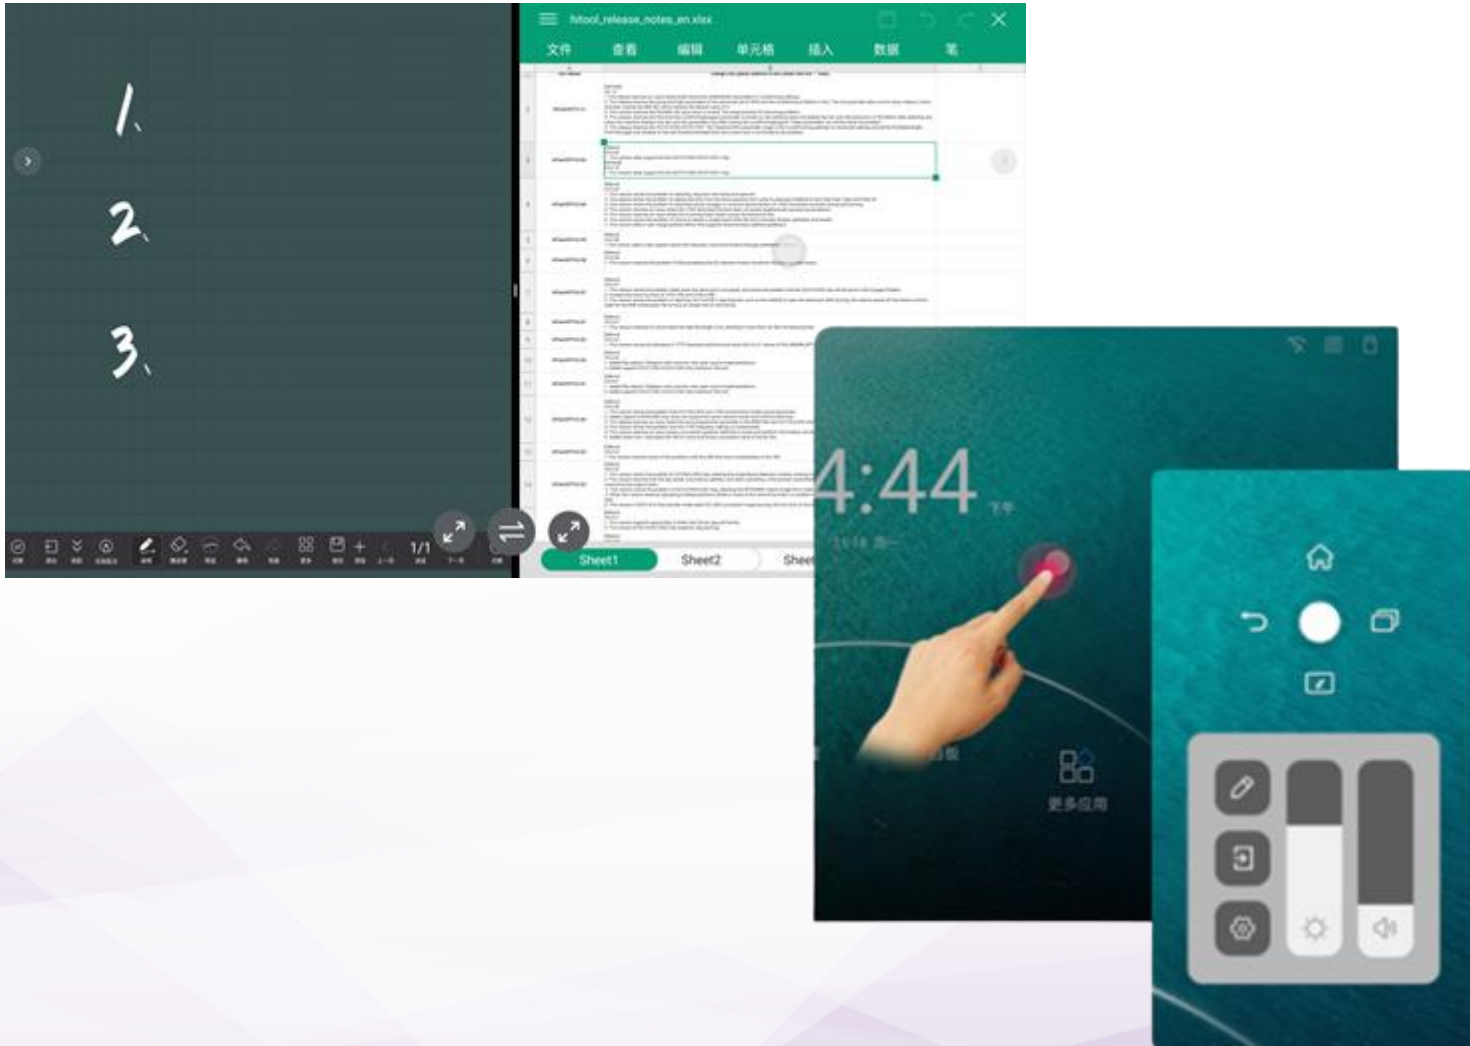

Display Interactiv Capacitiv xTouch 75"

Datorita faptului ca display-urile interactive Capacitiv xTouch cu diagonala de 75" beneficiaza de ecran anti-reflexie standard MOHS 7, placa de baza Hisilican 3751 V810/811, sistem de operare Android 4G +32G, hotspot dual frequency si porturi USB 3.0, tot ce au nevoie profesorii si elevii pentru a desfasura ore de curs online este deja integrat in display.

- ✓ Nivel ridicat de acuratete
- ✓ Viteza impresionanta de raspuns
- ✓ Recunoastea fina gesturilor
- ✓ Detectarea doar a degetului sau a pen-ului
- ✓ Tehnologie folosita la tablete si smartphone-uri
- ✓ Varf de gama in materie de tehnologie pentru display-uri

Display Interactiv Capacitiv xTouch 75"

- ✓ Tehnologie Capacitiv, Optical Bonding
- ✓ Pana la 40 de puncte touch
- ✓ 20 puncte scris de mana
- ✓ Ecran anti-reflexie standard MOHS 7
- ✓ Procesor 1.5GHz Dual-Core A73 si Dual-Core A53
- ✓ Procesor grafic Quad-Core MaliG51
- ✓ Sistem de operare Android 8.0
- ✓ hotspot dual frequency
- ✓ Wi-Fi pana la 1.000 mbps
- ✓ Permite conectivitate calculator de tip OPS PC (Slot In)
- ✓ Interfata utilizator 4K
- ✓ 3 optiuni de interfete: "Technical Business", "Sea and Easy" si "Young and Energy"
- ✓ Meniu flotant
- ✓ Whiteboard cu Android
- ✓ File Manager
- ✓ Functie Split-screen

Display Interactiv Capacitiv xTouch 75"

Whiteboard cu Android

- ✓ Unelte de scris: creion, marker, stilou, pensula
- ✓ Figuri geometrice
- ✓ Scheme tactice pentru sporturi
- ✓ Auto-recunoasterea culorii: 3mm negru, 6mm rosu si 9mm albastru
- ✓ Functie de stergere cu mana
- ✓ Partajare continut WAN&LAN
- ✓ Functie Zoom
- ✓ 20 puncte scris de mana